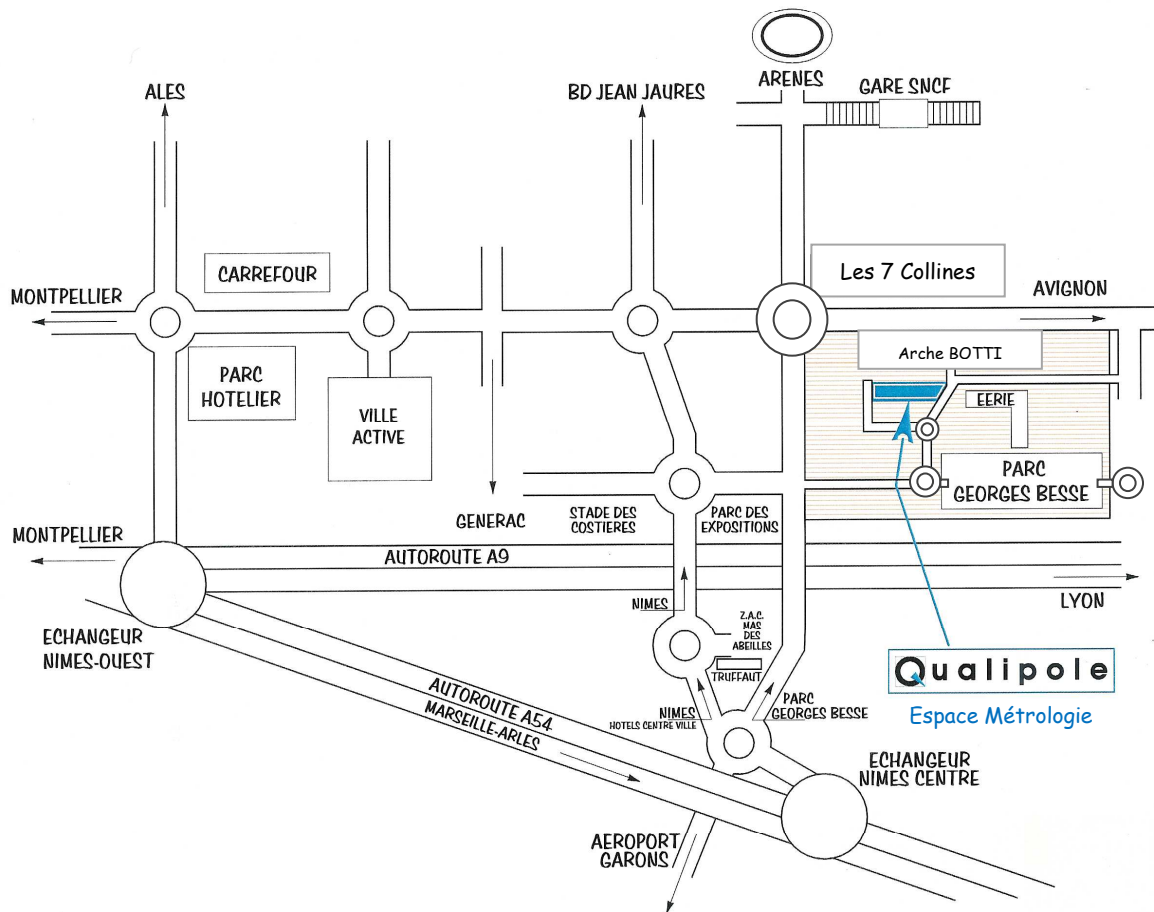

Plan d'accès au

Qualipole

LANGUEDOC-ROUSSILLON

ESPACE METROLOGIE

190, rue Georges Besse - 30035 NIMES Cedex 1
Tel. : 04 66 38 68 30 - Fax. 04 66 38 68 38
E-mail : contact@qualipole.fr - Site Web : www.qualipole.fr